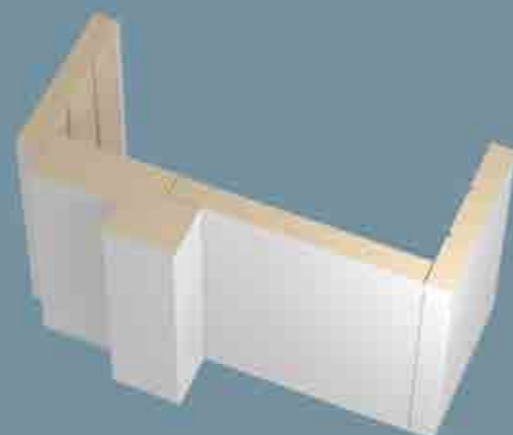

Наличник
70x8x2150мм

Притворная планка
30x8x2070мм

Плинтус
80x13x2070мм

Доборная планка
телескопическая
100x10x2070мм
150x10x2070мм
200x10x2070мм

Наличник телескопический
70(17)x8x2150мм

Замок бесшумный с фиксацией (WC)
(с ответной планкой)
1 шт (комплект)