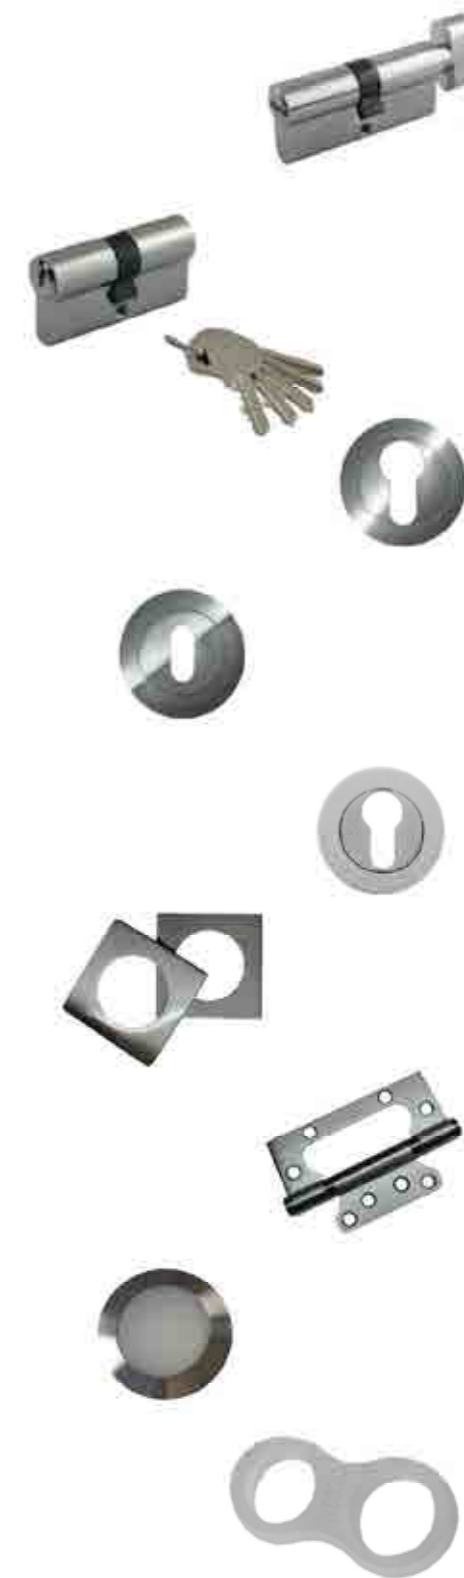

AZ60 CP, цилиндрический механизм
с завёрткой и заглушкой 60 мм, хром
1 шт (комплект)

AZ60 CP, цилиндрический механизм
60 мм, 3 ключа, хром
1 шт (комплект)

Накладка под цилиндр Unidoors R01
2 шт (комплект)

Накладка под ключ Unidoors R02
2 шт (комплект)

Накладка под цилиндр Bravo
2 шт (комплект)

Накладка сменная R08
2 шт (комплект)

Петли-бабочки Unidoors
2 шт (комплект)

Световой указатель

Дверной ограничитель
1 шт (комплект)