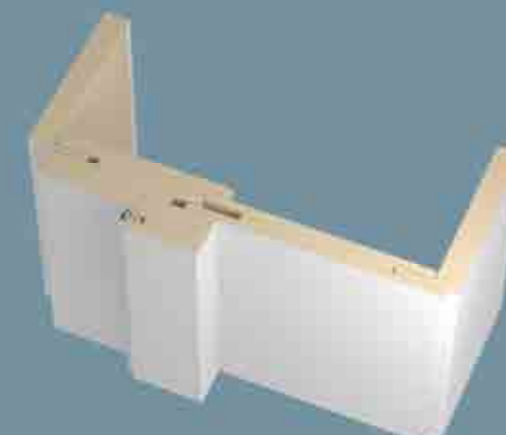

Наличник
70x8x2150мм

Притворная планка
30x8x2070мм

Плинтус
80x13x2070мм

Доборная планка
телескопическая
100x10x2070мм
150x10x2070мм
200x10x2070мм

Наличник телескопический
70(17)x8x2150мм

Замок бесшумный с фиксацией (WC)
(с ответной планкой)
1 шт (комплект)