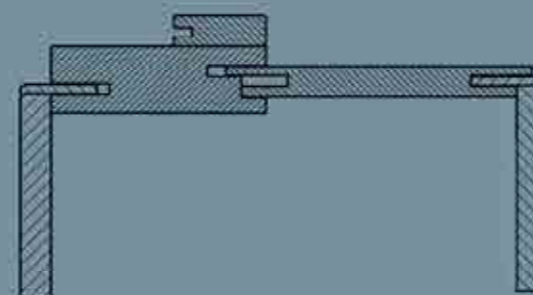

Наличник
70x8x2150мм

Притворная планка
30x8x2070мм

Плинтус
80x13x2070мм

Доборная планка
телескопическая
100x10x2070мм
150x10x2070мм
200x10x2070мм

Наличник телескопический
70(17)x8x2150мм

Замок бесшумный с фиксацией (WC)
(с ответной планкой)
1 шт (комплект)