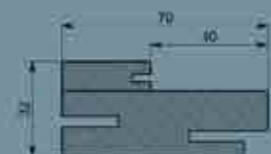

ПОГОНАЖ

Дверная коробка
(с уплотнителем)
70x26x2070мм

Доборная планка
100x8x2070мм
150x8x2070мм
200x8x2070мм

Дверная коробка
компланарная
(с уплотнителем)
70x32x2070мм

Дверная коробка
телескопическая
(с уплотнителем)
70x32x2070мм